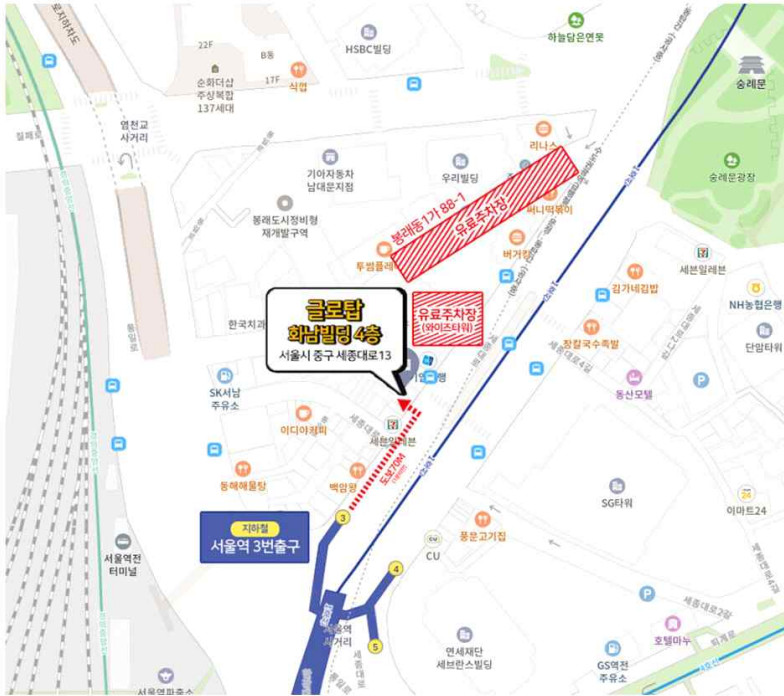

- 아 래 -

♣ 행사명 : 2020년 한국트라우마스트레스학회 추계학술대회

♣ 일 시 : 2020년 11월 27일 금요일, 09:00~18:00

♣ 방 법 : 1. 유튜브와 Zoom 송출을 통한 실시간 화상 참여 & e-팜플렛 자료집 제공 예정 (사전등록자에 한해 링크와 비밀번호 발송 예정)

♣ 참석대상 : 정신의학, 사회복지학, 심리학, 간호학, 응급의학 등 재난정신건강분야 수련 및 종사자 등

붙임1. 2020년 KSTSS 추계학술대회 포스터

한국트라우마스트레스학회

총무위원장

손선주

학회장

현진희

시행 KSTSS 2020 - 017 (2020. 11. 05) 접수 - (2020. . .)

우 38453 경상북도 경산시 진량읍 대구대로 201 <http://kstss.kr/>

전화 010-6532-2253 / 전송 053-850-6319 / E-mail kstss2015@gmail.com

찾아오시는 길

▶ 글로탑 오시는길

[지하철]

서울역 3번출구 도보70m (화남빌딩 판도라약국 4층)

[자가용]

와이즈타워 주차장 이용 또는 옆 노상 유료주차장 이용

[버스]